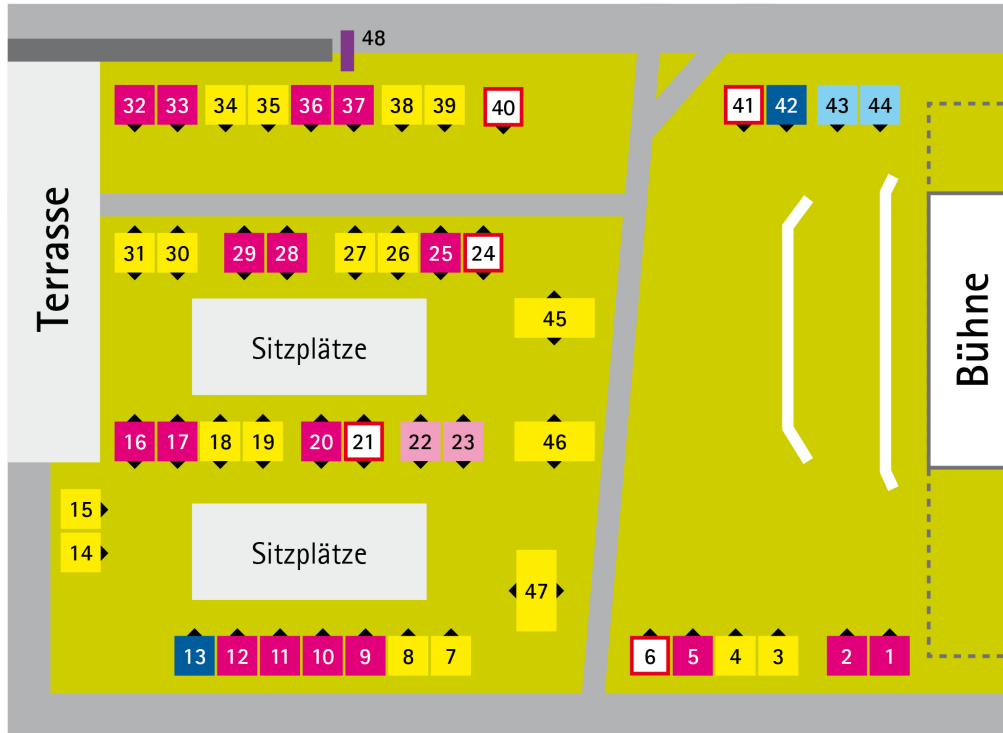

Lageplan

Farblegende:

- = Kasse
- = Getränke
- = Speisen
- = Merchandise
- = Aktionsstand
- = Kaffee, Muffins, Donuts Et Eis

Legende

- | | |
|--------------------------------------|--------------------------------------|
| 1 Pommes frites | 25 Pommes frites |
| 2 Focaccia Et Currywurst | 26 Getränke |
| 3 Getränke | 27 Getränke |
| 4 Getränke | 28 Burger |
| 5 Rote Wurst Et Steak | 29 Focaccia Et Currywurst |
| 6 Kasse | 30 Getränke |
| 7 Getränke | 31 Getränke |
| 8 Getränke | 32 Rote Wurst Et Steak |
| 9 Pommes frites | 33 Pommes frites |
| 10 Rote Wurst Et Steak | 34 Getränke |
| 11 Focaccia Et Currywurst | 35 Getränke |
| 12 Burger | 36 Focaccia Et Currywurst |
| 13 Kaffee, Muffins,
Donuts Et Eis | 37 Burger |
| 14 Getränke | 38 Getränke |
| 15 Getränke | 39 Getränke |
| 16 Pommes frites | 40 Kasse |
| 17 Rote Wurst Et Steak | 41 Kasse |
| 18 Getränke | 42 Kaffee, Muffins,
Donuts Et Eis |
| 19 Getränke | 43 Merchandise |
| 20 Focaccia Et Currywurst | 44 Merchandise |
| 21 Kasse | 45 Bier, Radler, Wasser |
| 22 Postkartenversand | 46 Bier, Radler, Wasser |
| 23 Digitales Souvenir | 47 Bier, Radler, Wasser |
| 24 Kasse | 48 Fotospot |